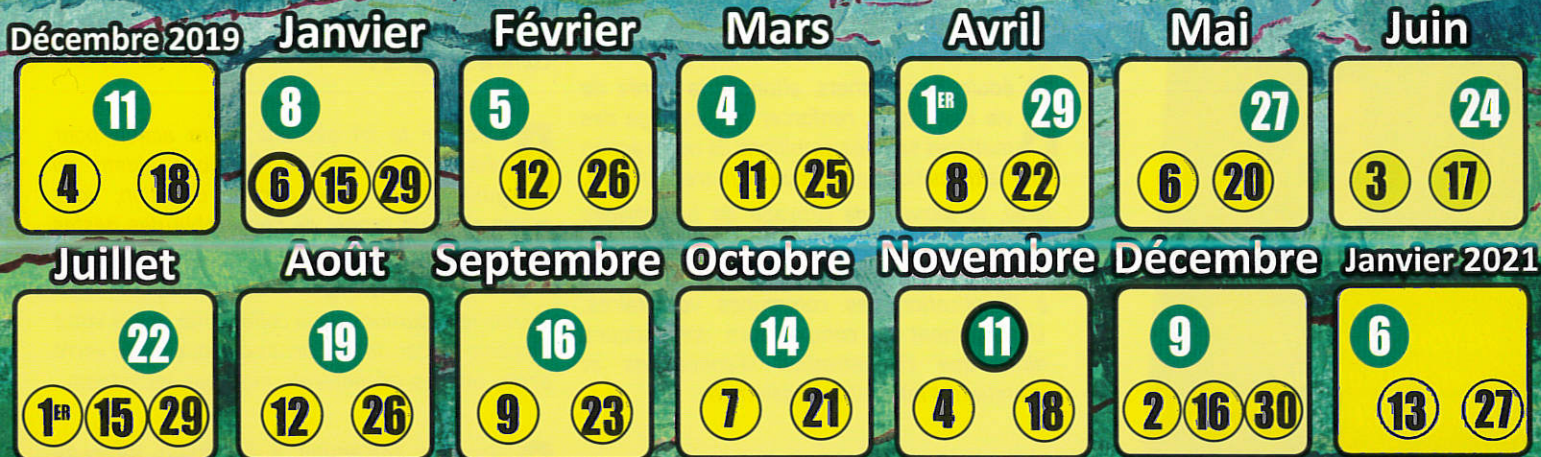

poubelle normale
 lundi (secteur 1) ■ jeudi (secteur 2) ■

bac verre : 1 mercredi sur 4

bac jaune : 1 mercredi sur 2

Tresses

jours fériés

secteur	Poubelle normale	Tri	Verre
mercredi 1 janvier 2020		lundi 6 janvier 2020	
lundi 13 avril 2020	Tresses 1 ouest	maintenu	
jeudi 21 mai 2020	Tresses 2 est	maintenu	
lundi 1 juin 2020	Tresses 1 ouest	maintenu	
mercredi 11 novembre 2020			maintenu